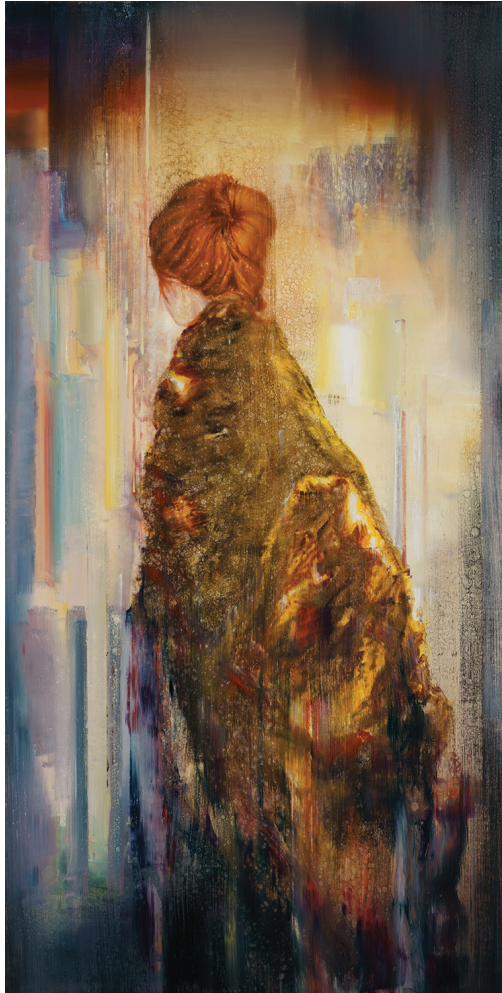

## Duplicated Dreamer

22.02 – 22.03.22

Inaugurazione → Martedì 22 Febbraio 2022  
18:30 – 21:00

Ingresso libero  
Dal lunedì al venerdì 15:00–19:00

milan@wizartgallery.com  
www.wizartgallery.com

Attila Szűcs (Miskolc, 1967, vive e lavora a Budapest) presenterà un ciclo di nuove opere, dipinti realizzati nella sua originale cifra compositiva, una cifra che ha elaborato fin dai primi anni Novanta, un remix di immagini tratte dai vari media e, dipinte in un onirico realismo, su grandi campiture astratte.

Fortemente connotate dalla luce, le tele di grande formato, sono coinvolte da immagini che intrecciano il sogno e, le visioni di apparizioni concrete e, suggestive.

I capelli, lunghi fluenti, di matrice manrayana, con richiami preraffaelliti sembrano composti da uno stylist glam, sono il soggetto principe di questi dipinti, i capelli infatti, raccolti o intrecciati o in fusioni di doppi, come in un confronto di identità, si muovono sinuosi nella pittura, trasfigurando la pittura stessa in onde di epifanie e, di estensioni.

Attila Szűcs  
Duplicated dreamer, 2021  
oil on canvas  
140 x 100 cm

12.000 Euro + IVA

FL GALLERY | WIZARD

Attila Szűcs  
Growing plant, 2021  
oil on canvas  
40 x 25,5 cm

3.500 Euro + IVA

FL GALLERY | WIZARD

Attila Szűcs  
Apparition, 2020 - 2021  
oil on canvas  
200 x 100 cm

15.000 Euro + IVA

FL GALLERY | WIZARD

Attila Szűcs  
Coronation 2019  
oil on gesso on plywood  
140 x 100 cm

12.000 Euro + IVA

FL GALLERY | WIZARD