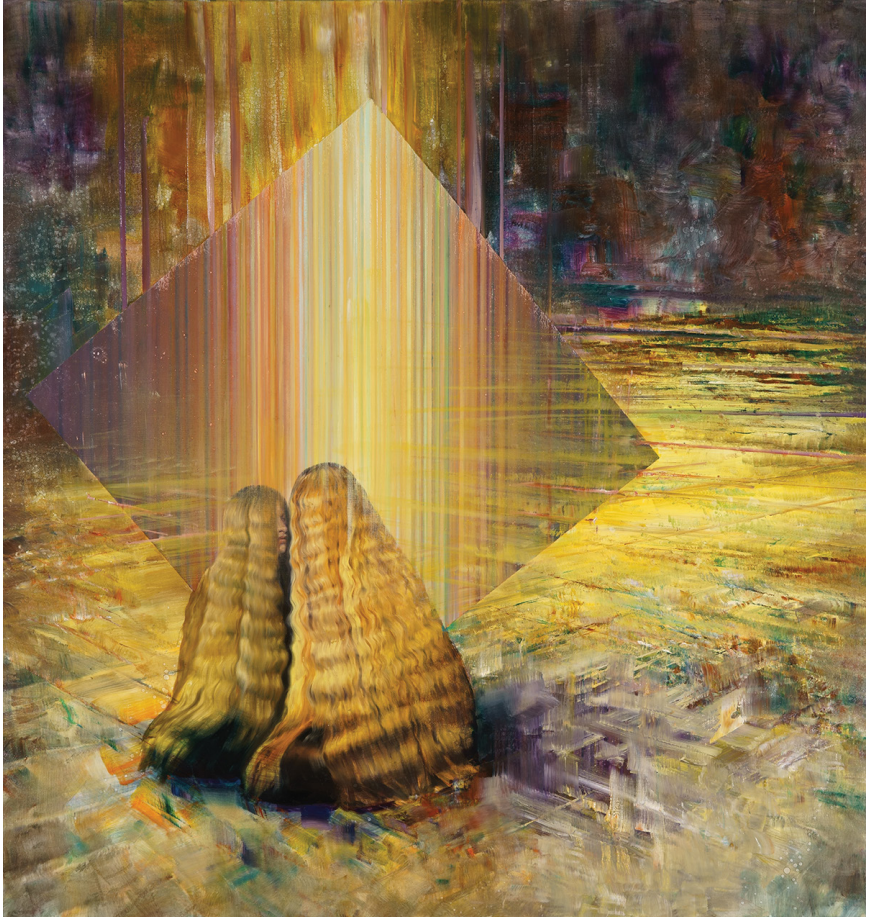

Fortemente connotate dalla luce, le tele di grande formato, sono coinvolte da immagini che intrecciano il sogno e, le visioni di apparizioni concrete e, suggestive.

I capelli, lunghi fluenti, di matrice manrayana, con richiami preraffaelliti sembrano composti da uno stylist glam, sono il soggetto principe di questi dipinti, i capelli infatti, raccolti o intrecciati o in fusioni di doppi, come in un confronto di identità, si muovono sinuosi nella pittura, trasfigurando la pittura stessa in onde di epifanie e, di estensioni.

Attila Szűcs  
Apparition, 2020 - 2021  
oil on canvas  
200 x 100 cm

15.000 Euro + IVA

FL GALLERY | WIZARD

Attila Szűcs  
Coronation 2019  
oil on gesso on plywood  
140 x 100 cm

12.000 Euro + IVA

FL GALLERY | WIZARD

Attila Szűcs  
Double zero, 2021 - 2022  
oil on canvas  
240 x 200 cm

22.000 Euro + IVA

FL GALLERY | WIZARD

Attila Szűcs  
Empire of Midas, 2021  
oil on canvas  
240 x 200 cm

21.000 Euro + IVA

FL GALLERY | WIZARD