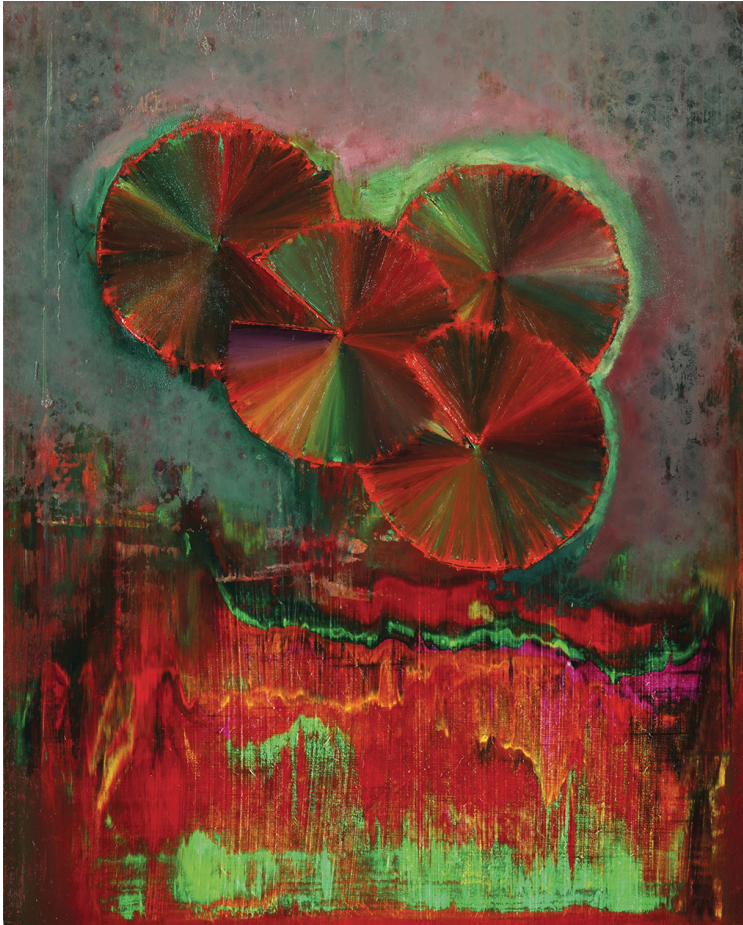

FL GALLERY | WIZARD

Attila Szűcs
Perpetual motion wheels, 2021
oil on canvas
50 x 40 cm

4.800 Euro + IVA